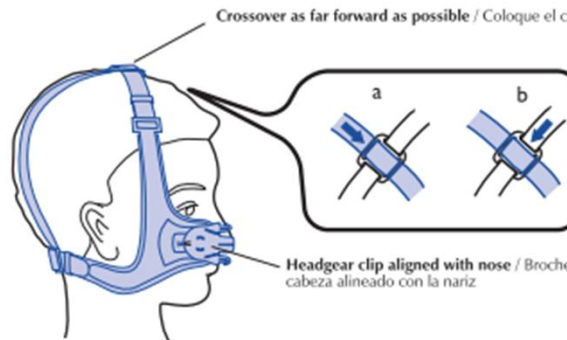

C Fitting / Colocación

C-1

Side strap is vertical / La correa lateral es vertical

Lower strap sits below ear / La correa inferior se apoya detrás de la oreja

C-2

Crossover as far forward as possible / Coloque el cruce lo más hacia delante posible

Headgear clip aligned with nose / Broche del amés para la cabeza alineado con la nariz

C-3

C-4

Straps fit securely at base of head / Las correas se ajustan en la base de la cabeza

C-5

C-6

Angle Selector Tab / Lengüeta selectora de ángulo