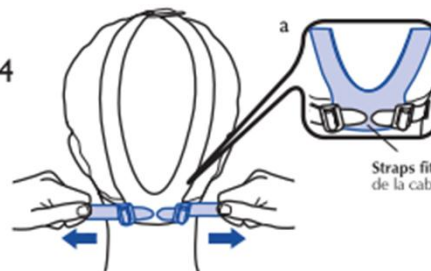

C Fitting / Colocación

C-1

Side strap is vertical / La correa lateral es vertical

Lower strap sits below ear / La correa inferior se apoya detrás de la oreja

C-2

Crossover as far forward as possible / Coloque el cruce lo más hacia delante posible

Headgear clip aligned with nose / Broche del amés para la cabeza alineado con la nariz

C-3

C-4

Straps fit securely at base of head / Las correas se ajustan en la base de la cabeza

C-5

C-6

Angle Selector Tab / Lengüeta selectora de ángulo