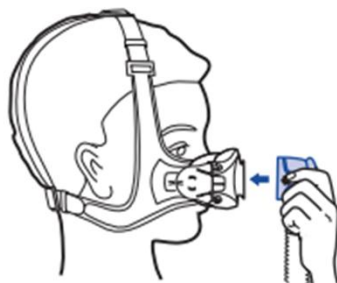

C Fitting / Colocación

C-1

Side strap is vertical / La correa lateral es vertical

Lower strap sits below ear / La correa inferior se apoya detrás de la oreja

C-2

Crossover as far forward as possible / Coloque el cruce lo más hacia delante posible

Headgear clip aligned with nose / Broche del amés para la cabeza alineado con la nariz

C-3

C-4

Straps fit securely at base of head / Las correas se ajustan en la base de la cabeza

C-5

C-6

Angle Selector Tab / Lengüeta selectora de ángulo

Settings / Posiciones