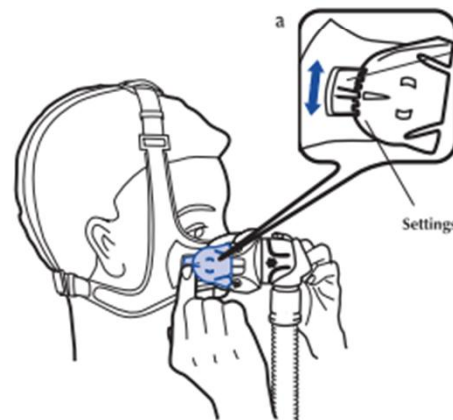

C Fitting / Colocación

C-1

Side strap is vertical / La correa lateral es vertical

Lower strap sits below ear / La correa inferior se apoya detrás de la oreja

C-2

Crossover as far forward as possible / Coloque el cruce lo más hacia delante posible

Headgear clip aligned with nose / Broche del amés para la cabeza alineado con la nariz

C-3

C-4

Straps fit securely at base of head / Las correas se ajustan en la base de la cabeza

C-5

C-6

Angle Selector Tab / Lengüeta selectora de ángulo

Settings / Posiciones