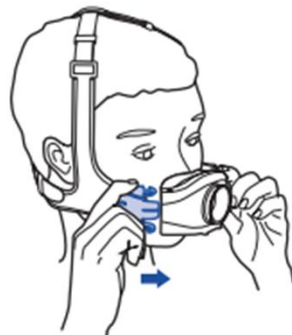

C Fitting / Colocación

C-1

Side strap is vertical / La correa lateral es vertical

Lower strap sits below ear / La correa inferior se apoya detrás de la oreja

C-2

Crossover as far forward as possible / Coloque el cruce lo más hacia delante posible

Headgear clip aligned with nose / Broche del amés para la cabeza alineado con la nariz

C-3

C-4

Straps fit securely at base of head / Las correas se ajustan en la base de la cabeza

C-5

C-6

Angle Selector Tab / Lengüeta selectora de ángulo